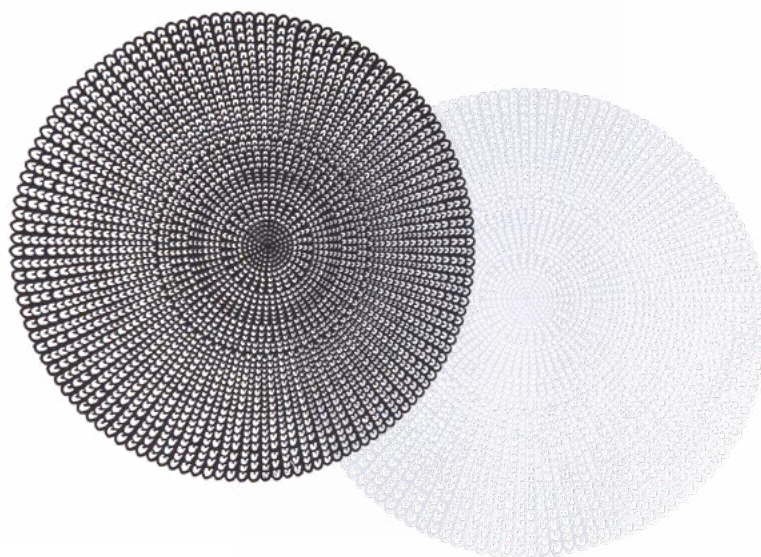

56599
Sottopiatto cm. 33
jole oro · 6|24

56015
Sottopiatto cm. 33
black strass · 6|24

TAVOLA 23

TABLEMAT

54803
Set 12 tov. Intreccio cm. 38 silver · 1|10

54789
Set 12 tov. round black cm. 40 · 1|10

54790
Set 12 tov. round white cm. 40 · 1|10