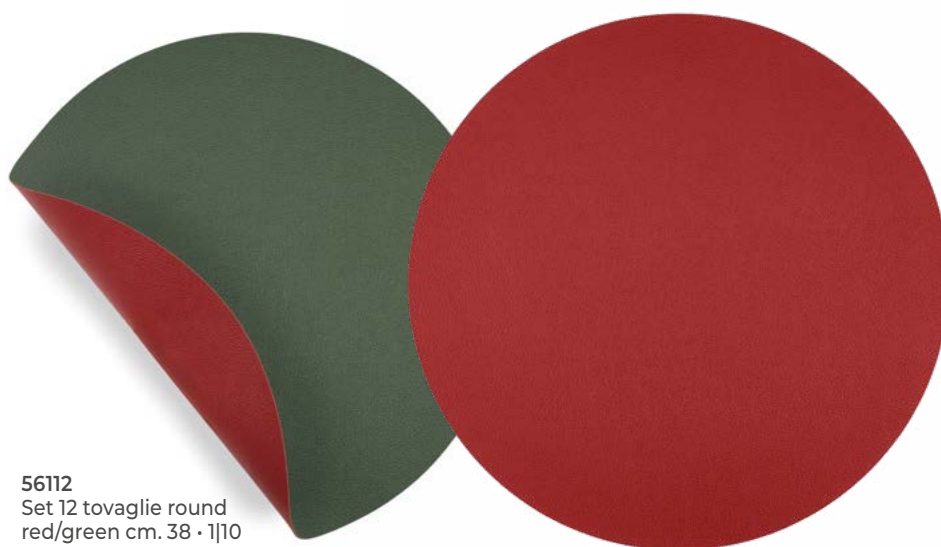

56594
Set 12 tovagliette Alma cm. 38
1|10

56595
Set 12 tovagliette Ines cm. 38
1|10

TAVOLA 23

Realizzati in: TNT

TABLEMAT

56113
Set 12 tovaglie round
bronze cm. 38 · 1|10

56114
Set 12 tovaglie round
silver/champagne cm. 38 · 1|10